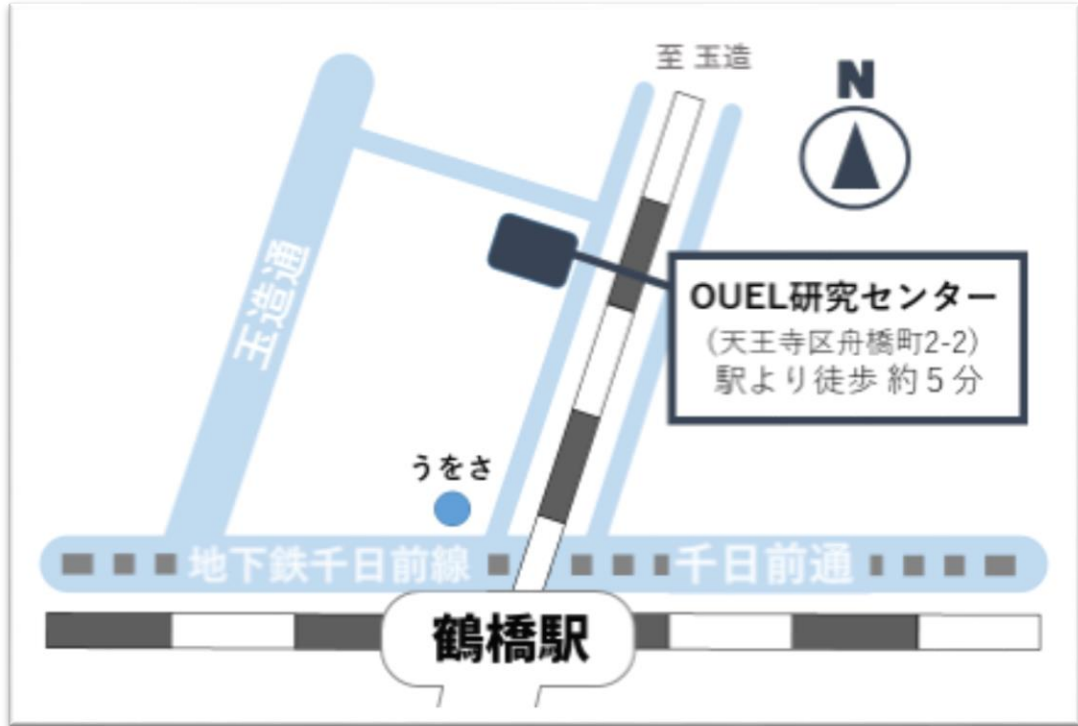

OUEL 研究センターアクセス

- ① JR 鶴橋駅中央口より大通りの横断歩道を渡る
- ② 高架左横のゲート（ダイコクドラッグ）をくぐる
- ③ 直進 徒歩約 5 分（右手「小原庄助」の看板が目印です）

①～② 鶴橋駅前 横断歩道&ゲート

お問い合わせ

OUEL 研究センター

〒543-0024

大阪市天王寺区舟橋町 2-2

TEL : 06-4304-7121

③ 研究センター（左手）

③ 研究センター（正面）